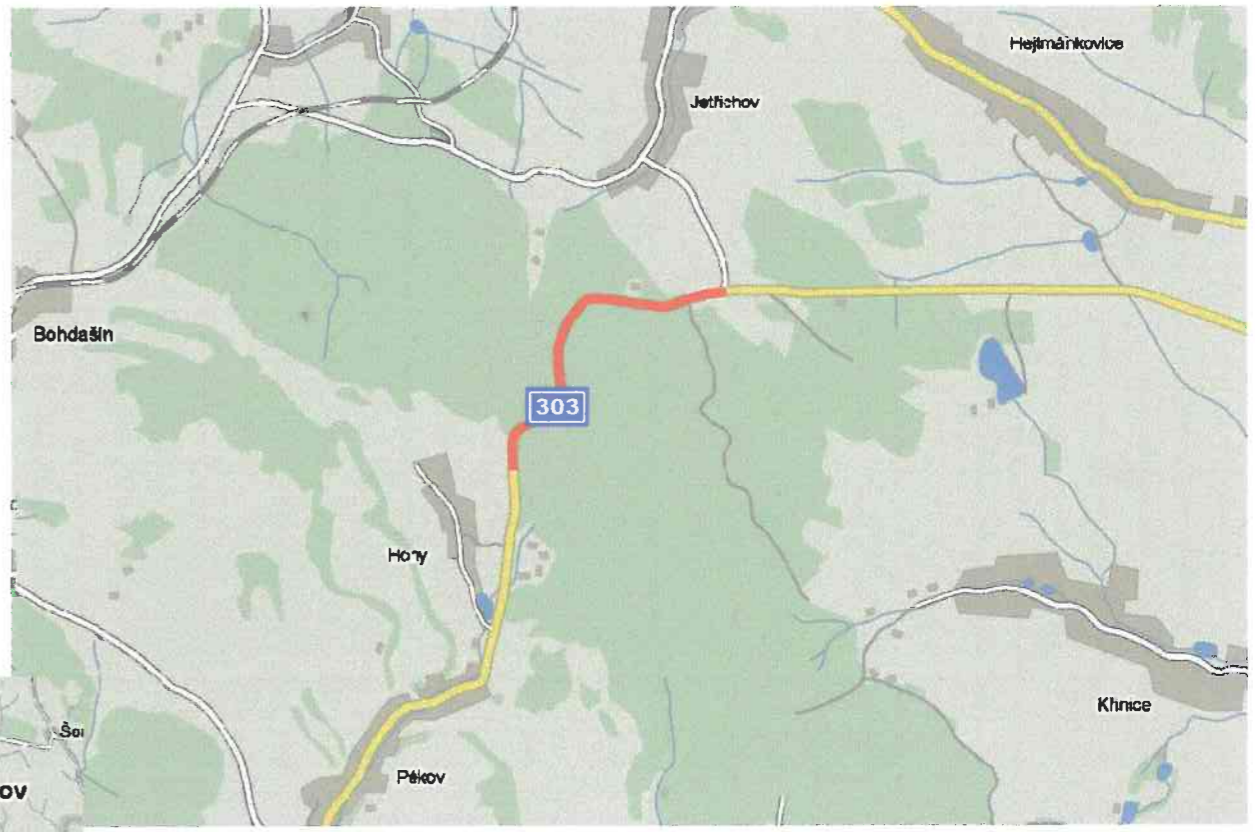

kú Jetřichov

SILNICE II/303

SMĚR JETŘICHOV
III/30323

SMĚR BROUMOV

3

5

6

kú Křinice

1

2

kú HONY

SMĚR NÁCHOD
HONY, PĚKOV

VYZNAČENÍ ZÁJMOVÉHO ÚZEMÍ