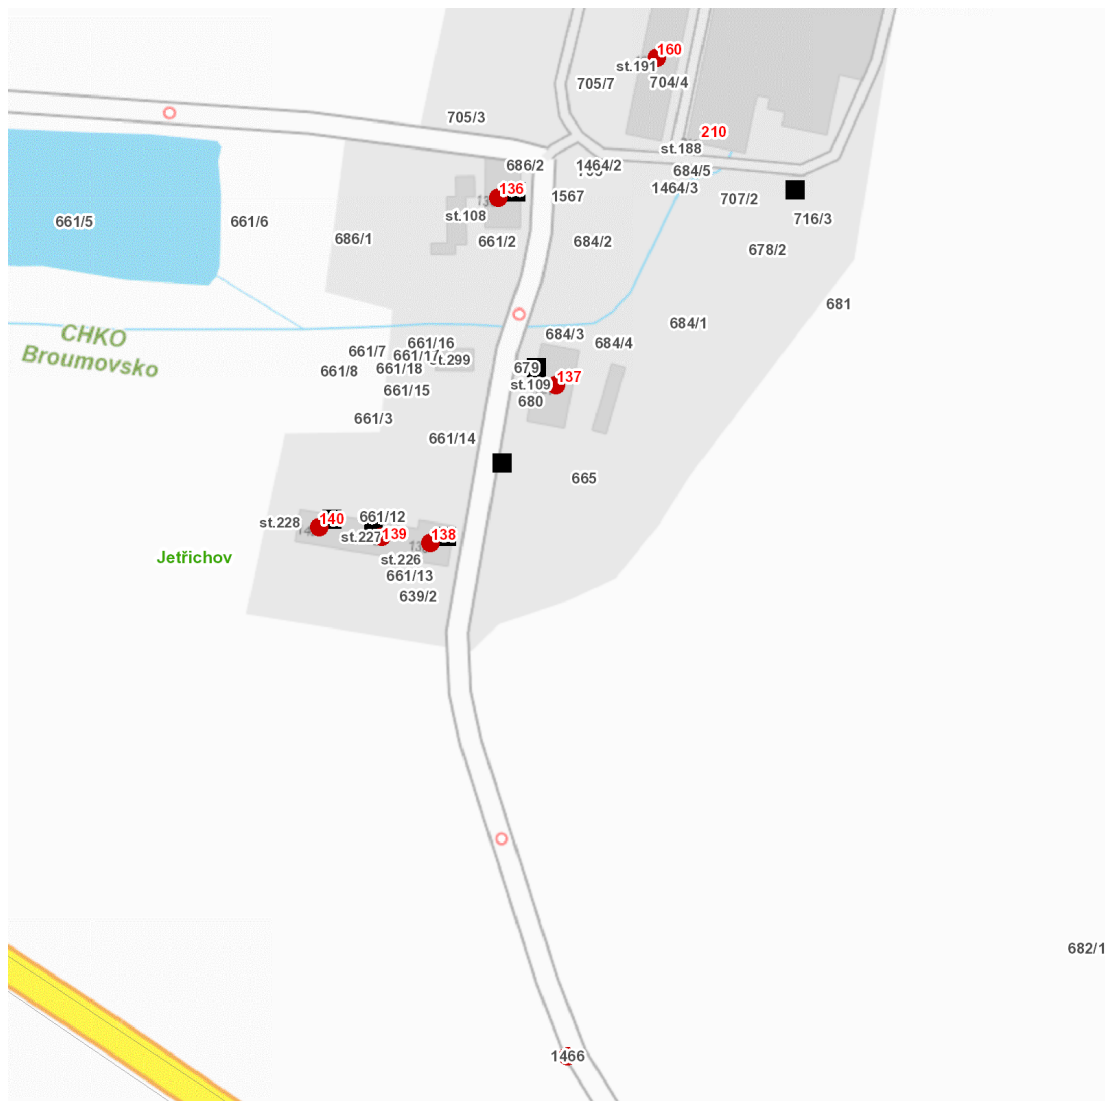

dne **5. 6. 2024** od **11:30** do **14:30** hodin

Plánovaná odstávka zahrnuje tyto lokality:**Jetřichov** (okres Náchod)

č. p. 136-140, 160

kat. území **Jetřichov** (kód **659193**): parcelní č. 1466**UPOZORNĚNÍ**

dne **5. 6. 2024** od **11:30** do **14:30** hodin**Orientační mapový podklad odstávkou dotčených lokalit****VYSVĚTLIVKY**

- – adresy dotčené odstávkou elektřiny
- – místa připojení k elektrické síti dotčená odstávkou

INFORMACE ZASLÁNA

IDDS: aw5bni8 (OBEC JETŘICHOV)