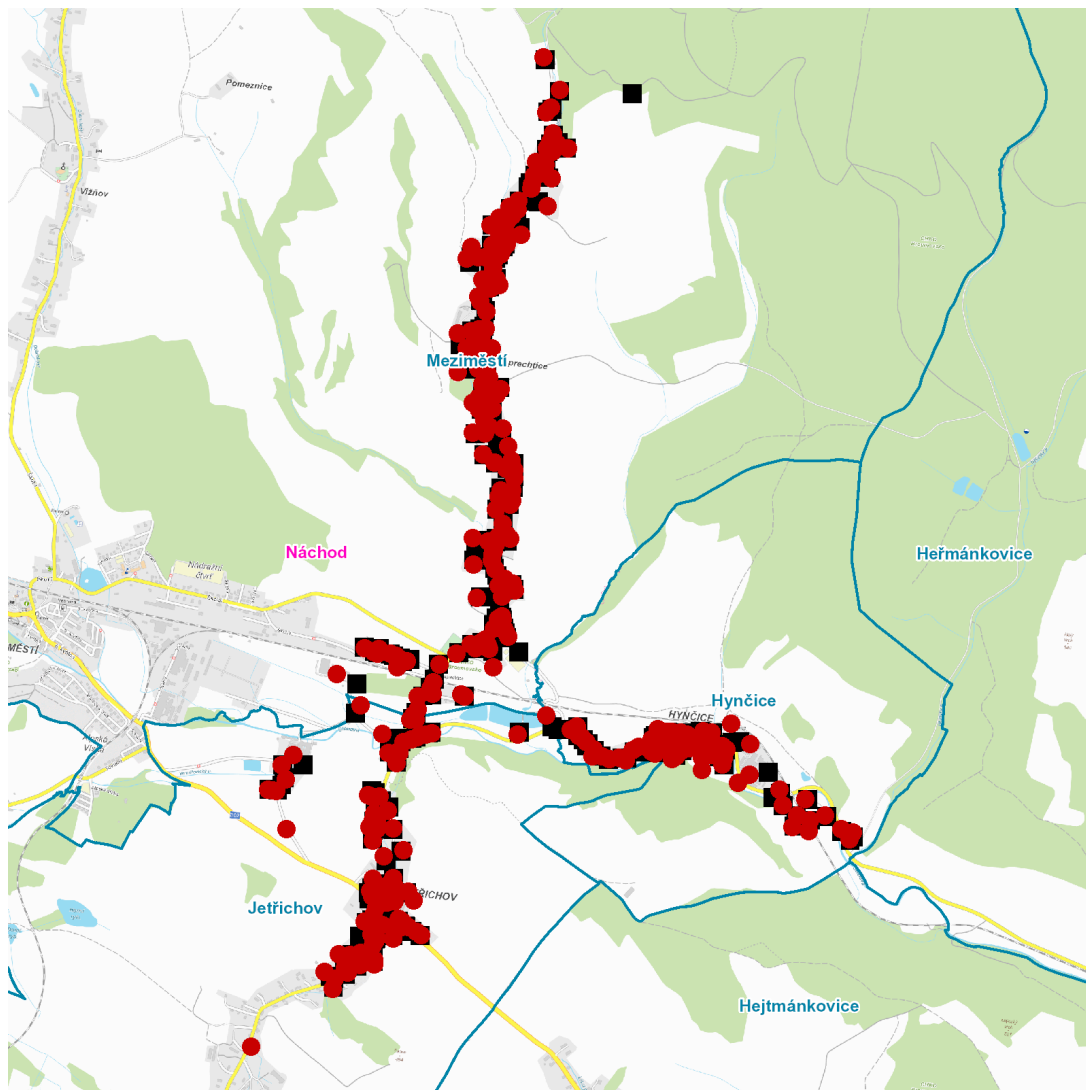

dne **19. 10. 2022** od **8:00** do **16:00** hodin

Plánovaná odstávka zahrnuje tyto lokality:**Hynčice (okres Náchod)**

č. p. 1, 2, 3, 5, 7, 9, 10, 11, 15, 16, 23, 24, 27, 30, 33, 36, 38, 39, 40, 43, 44, 46, 48, 51-57, 59, 60, 61, 62, 64, 68-85, 87-91

dne 19. 10. 2022 od 8:00 do 16:00 hodin**Orientační mapový podklad odstávkou dotčených lokalit****VYSVĚTLIVKY**

- – adresy dotčené odstávkou elektřiny
- – místa připojení k elektrické síti dotčená odstávkou